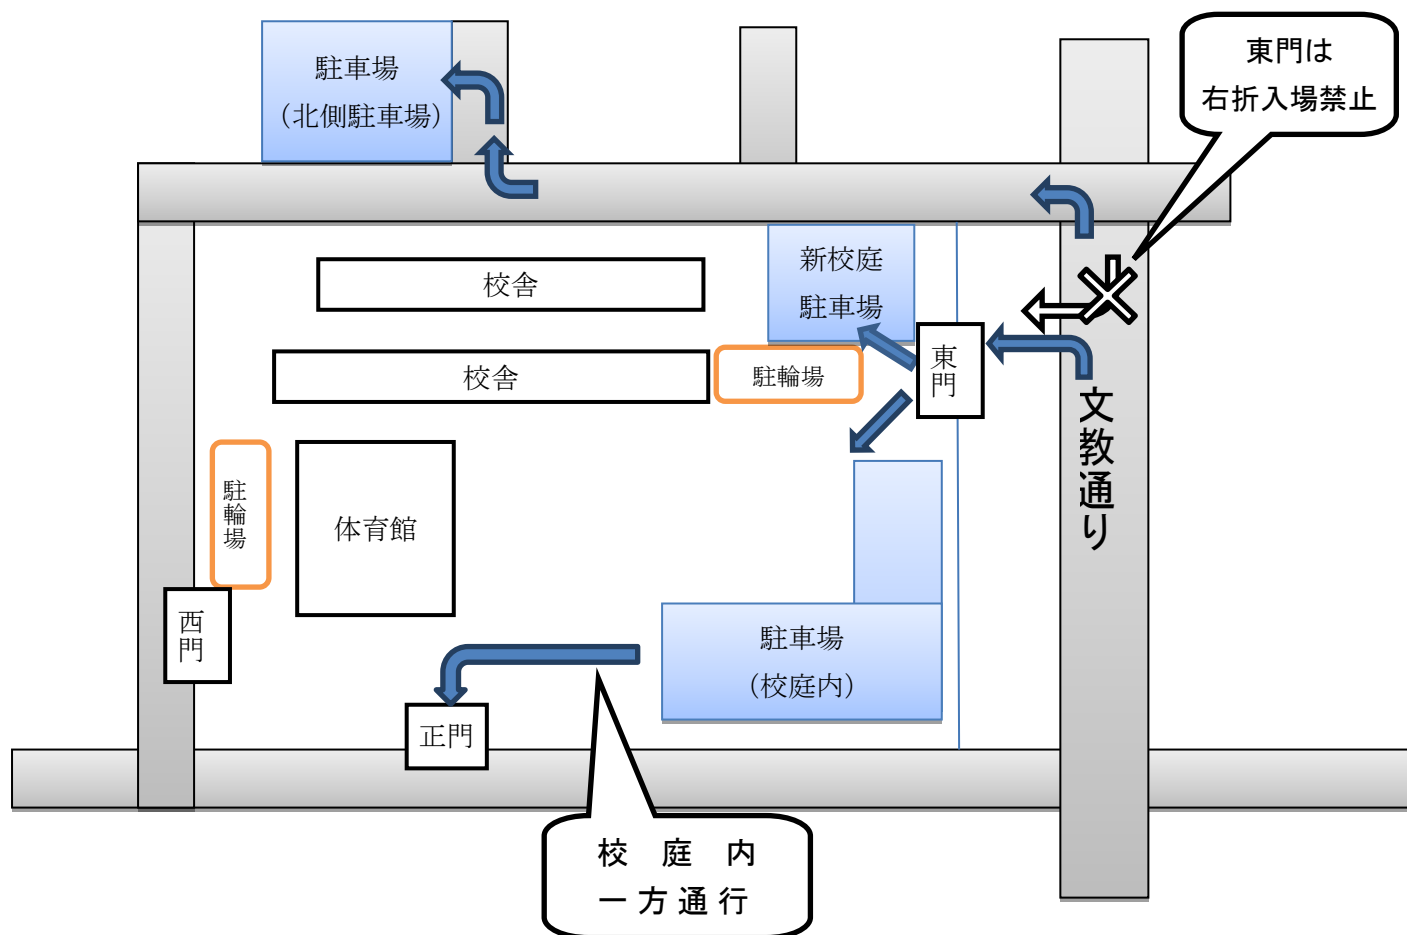

保護者の皆様へ

- 全学年体育館発表となります。スリッパ、靴を入れる袋をお持ちください。
 - ゴミはすべてお持ち帰りになります。
 - 購入した商品を入れる為の手提げ袋等をお持ち下さい。
 - 買い物の際はなるべくつり銭の出ないように、小銭をご用意ください。
 - 当日、欠席される場合は、食券の引換え漏れがないよう、近所の方をお願いする等、各自ご対応をお願いいたします。
- ※引換え漏れ等があった場合でも、返金等はできませんので予めご了承下さい。

お車でお越しの方へ

- 駐車場の数に限りがありますので、できるかぎり、徒歩または自転車での来校にご協力ください。
- 自転車は必ず東門又は西門から出入りしてください。(正門からは入れません)
- 自転車は必ず指定された駐輪場に整頓して並べてください。

- 校庭の遊具は全面使用禁止です。車の通行がありますので、未就学児を含め、お子様から目を離さないようお願いいたします。
- 全学年14:30に一斉下校となります。一斉下校中は校庭内の車の移動は一切できませんのでご注意ください。