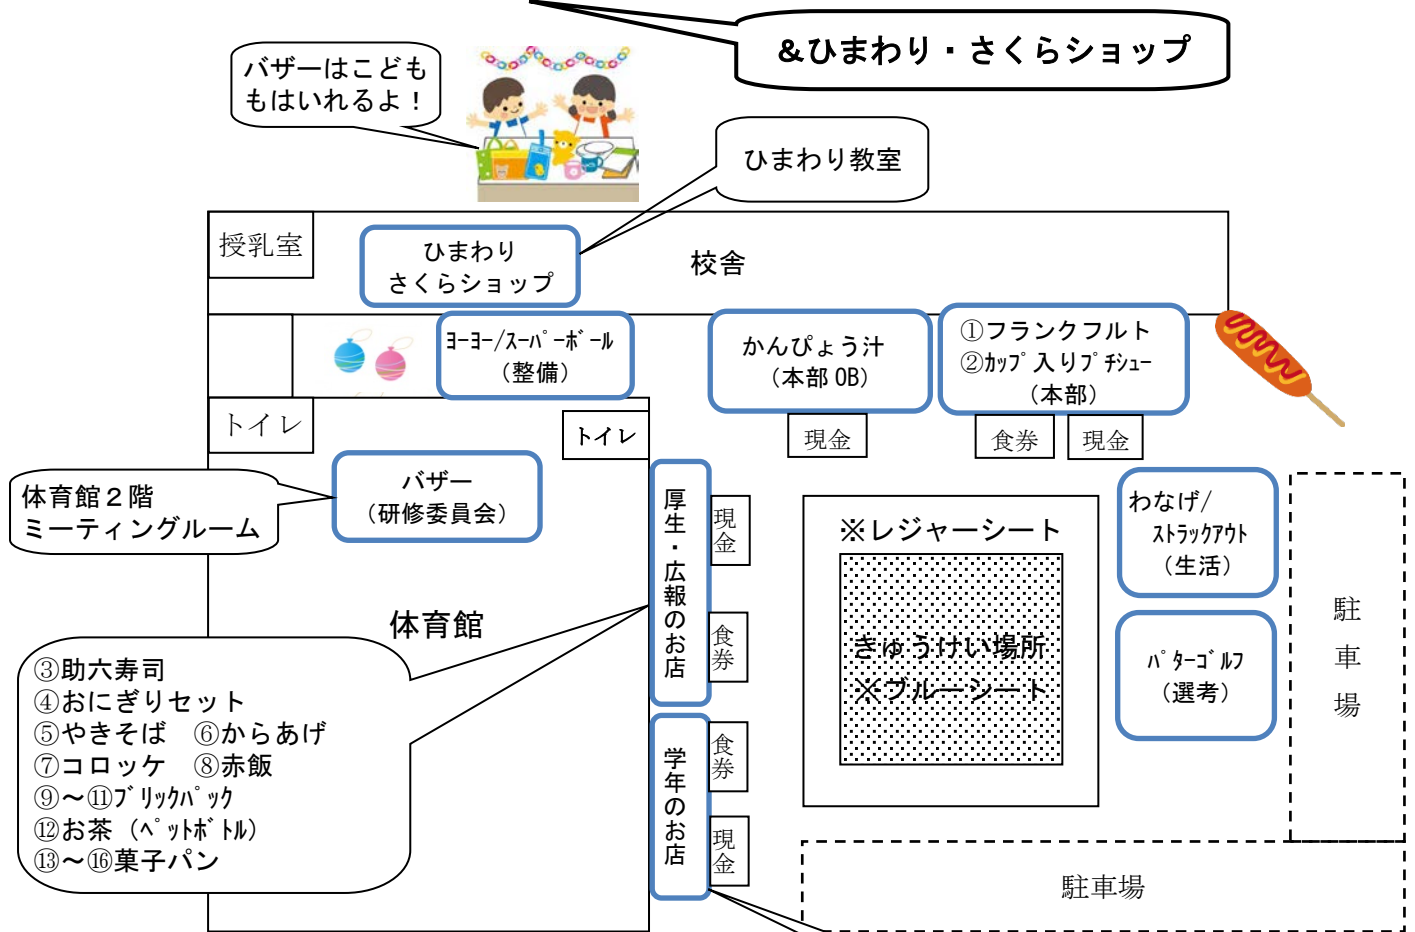

ようこそ古山小祭へ

PTA本部発行

開催日時：平成29年11月11日（土）

PTA主催模擬店に参加しよう！

- 模擬店販売時間は、食券販売 12:00～14:00
現金販売 12:30～14:10です。
- バザー開催時間は、大人用 12:00～13:30
子供用 12:30～13:30です。
- ゲーム実施時間は、12:30～14:10です。

- ⑰ ショコラウンドケーキ
- ⑱ パナパウンドケーキ
- ⑲～㉑ 炭酸まんじゅう

以下の模擬店、催し物は、雨天の場合開催場所が変更となります。

- フランクフルト、カップ入りプチシュー→家庭科室（北校舎1階）
- 厚生・広報のお店、学年のお店→体育館内
- わなげ/ストラックアウト・パターゴルフ→体育館内
- ヨーヨー/スーパーボール、かんぴょう汁→体育館東側通路
※バザー、ひまわり・さくらショップは変更ありません。

※今年度よりピクニックテーブルの設置は致しませんので、必要な方は各自ご持参ください。また、レジャーシートをご持参頂き、使用頂く事も可能ですが、使用場所はきゅうけい場所のブルーシート付近のみとさせていただきます。（上図参照）